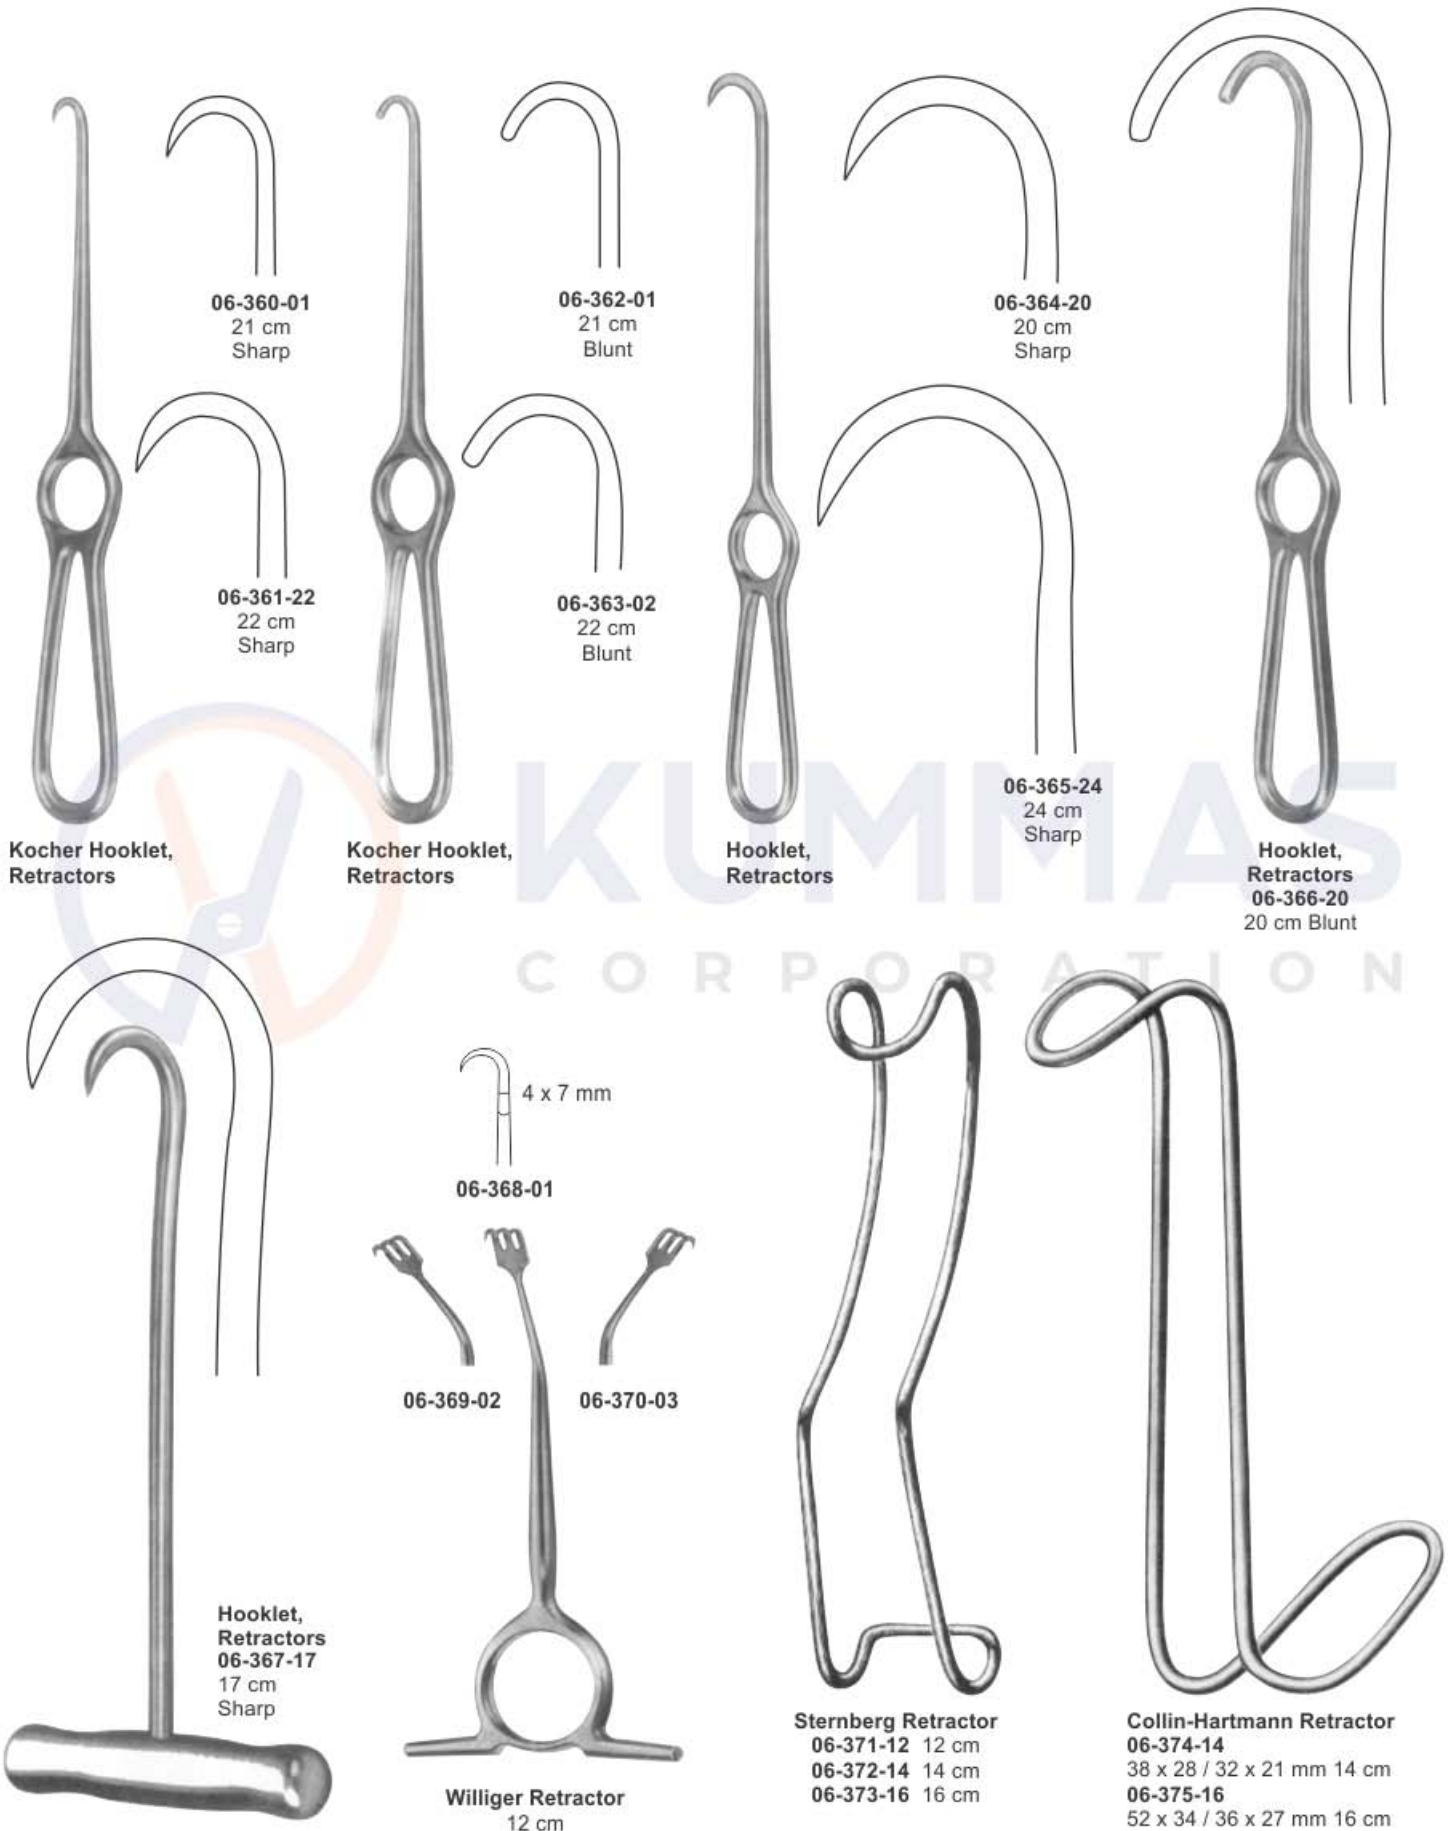

HOOKLET, RETRACTORS

Wundhäkchen, Wundhaken
Ganchito, Separadores

Crochet, Ecarteurs
Divaricatore, Divaricatori