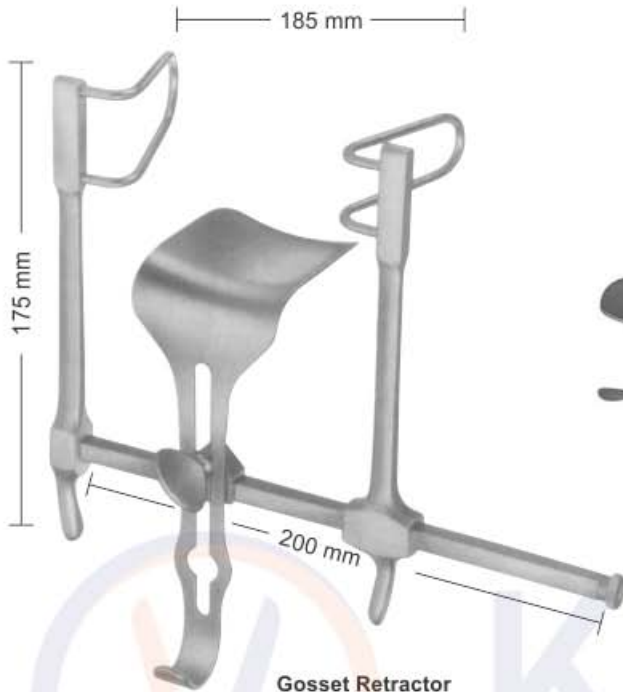

RETRACTORS

Wundhaken | Ecarteurs
Separadores | Divaricatori

Gosset Retractor
06-1128-00
Lateral Blades 58 mm deep
Center blade 59 x 57 mm