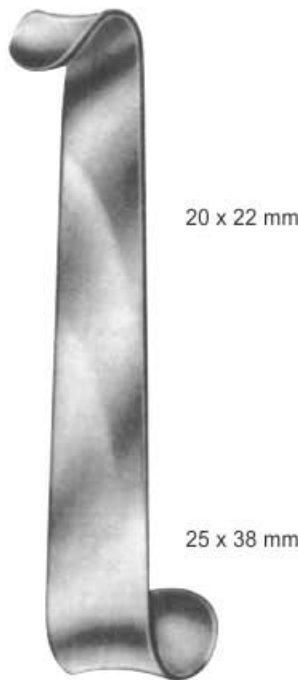

Roux Retractor
06-553-00

Set 3 pcs. consisting of

- # 1 **06-554-01** 14 cm 24 x 20 / 30 x 28 mm
- # 2 **06-555-02** 15 cm 29 x 26 / 36 x 36 mm
- # 3 **06-556-03** 17 cm 33 x 29 / 38 x 43 mm

Baby-Roux Retractor
06-557-13 13 cm
15 x 15 mm/
18 x 21 mm

Roux Retractor
06-558-16 16.5 cm
28 x 23 mm/
43 x 23 mm

Roux Retractor
06-559-18 18.5 cm
28 x 27 mm/
45 x 27 mm

Mini-Roux Retractor
06-560-14 14 cm

Roux-Magnus Retractor
06-561-15 15 cm
20 x 22 mm/
25 x 38 mm