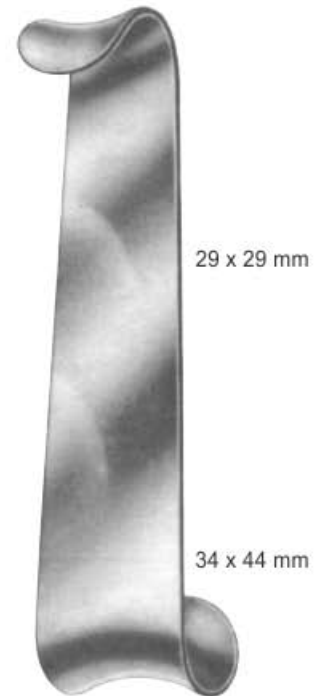

Roux Retractor
06-553-00

Set 3 pcs. consisting of

- # 1 **06-554-01** 14 cm 24 x 20 / 30 x 28 mm
- # 2 **06-555-02** 15 cm 29 x 26 / 36 x 36 mm
- # 3 **06-556-03** 17 cm 33 x 29 / 38 x 43 mm

Baby-Roux Retractor
06-557-13 13 cm
15 x 15 mm/
18 x 21 mm

Roux Retractor
06-558-16 16.5 cm
28 x 23 mm/
43 x 23 mm

Roux Retractor
06-559-18 18.5 cm
28 x 27 mm/
45 x 27 mm

Mini-Roux Retractor
06-560-14 14 cm

Roux-Magnus Retractor
06-561-15 15 cm
20 x 22 mm/
25 x 38 mm