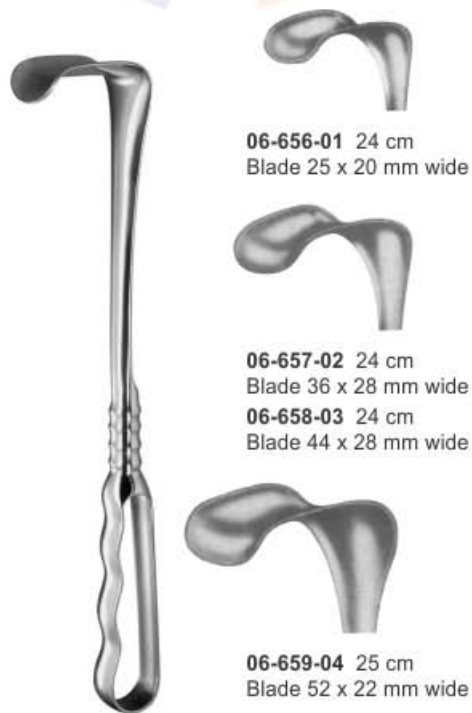

**Richardson
Retractors**

06-661-01 24 cm
50 x 40 mm wide

06-662-02 24 cm
65 x 50 mm wide

06-663-03 25 cm
75 x 65 mm wide

06-664-04 25 cm
90 x 75 mm wide