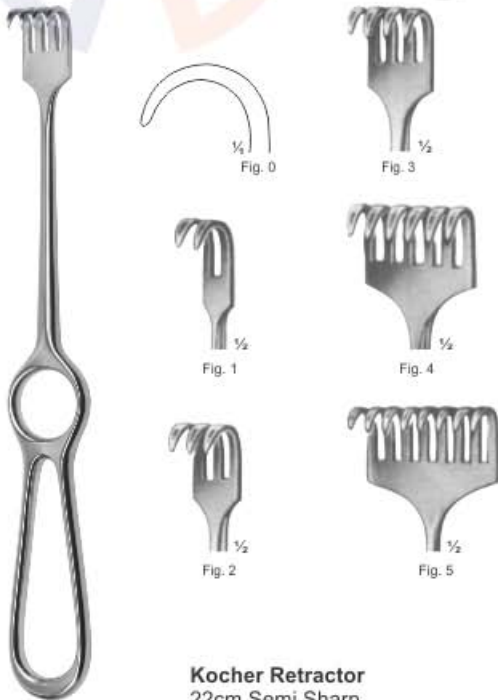

Kocher Retractor

22cm Semi Sharp

- 06-386-01 15 x 10 mm 2 prong Fig. 1
- 06-387-02 15 x 15 mm 3 prong Fig. 2
- 06-388-03 15 x 20 mm 4 prong Fig. 3
- 06-389-04 15 x 30 mm 6 prong Fig. 4
- 06-390-05 15 x 40 mm 8 prong Fig. 5