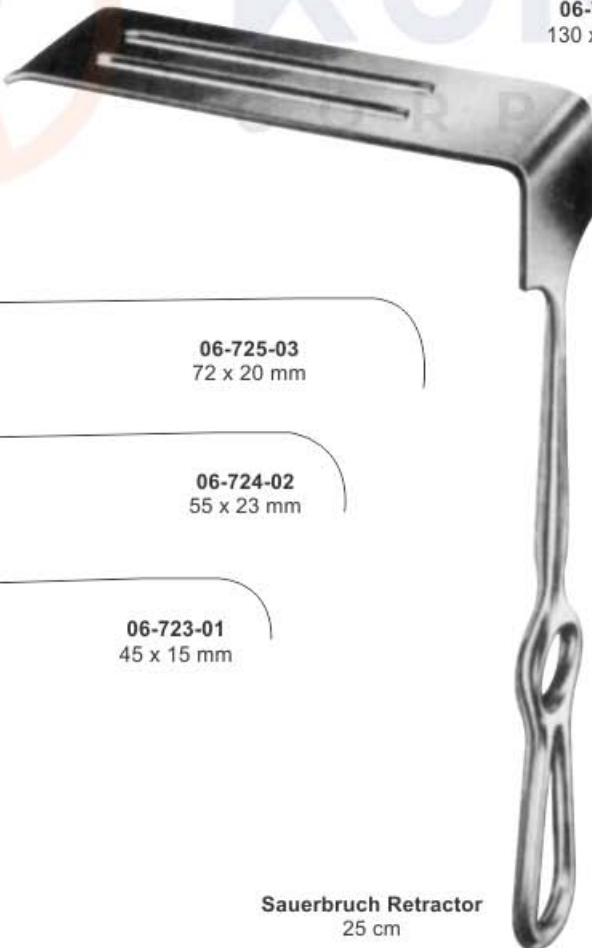

06-726-04
130 x 38 mm

Sauerbruch Retractor
25 cm

06-725-03
72 x 20 mm

06-724-02
55 x 23 mm

06-723-01
45 x 15 mm