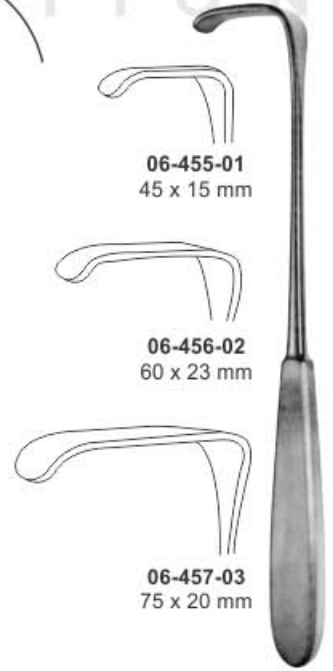

06-446-02
21 x 14 mm

Kocher Retractor
20.5 cm

Kocher Retractor
23cm
06-447-01 35 x 18 mm
06-448-02 60 x 20 mm
06-449-03 60 x 25 mm
06-450-04 75 x 30 mm
06-451-05 75 x 40 mm

06-454-03
67 x 25 mm

Kocher-Wagner Retractor
28 cm