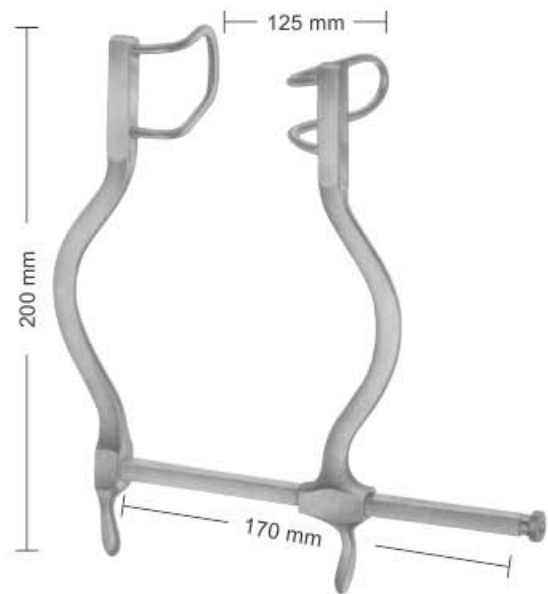

Balfour Retractor
 06-1124-00
 Lateral blades 105 mm deep
 Center blade 107 x 59 mm

Gosset Retractor
 06-1125-00
 Center Blades 40 x 30 mm

KUMMAS
 CORPORATION

Gosset Retractor
 06-1126-00
 Blades:38 mm deep