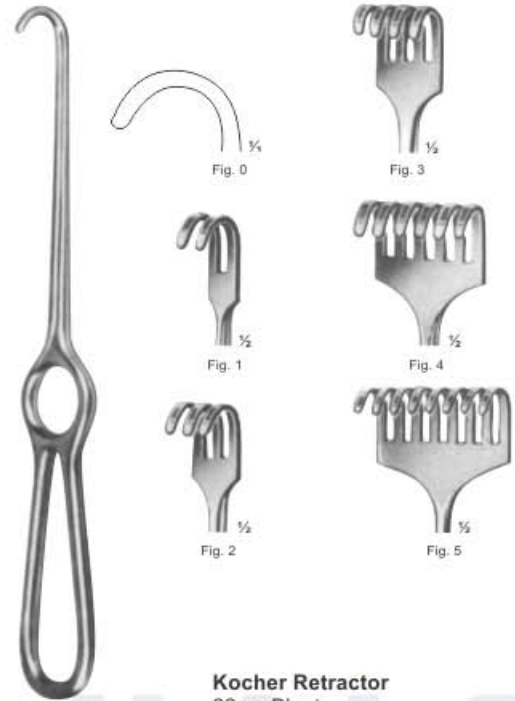

Crochet, Ecarteurs
Divaricatore, Divaricatori

Kocher Retractor

22cm Sharp

- 06-376-01 15 x 10 mm 2 prong Fig. 1
- 06-377-02 15 x 15 mm 3 prong Fig. 2
- 06-378-03 15 x 20 mm 4 prong Fig. 3
- 06-379-04 15 x 30 mm 6 prong Fig. 4
- 06-380-05 15 x 40 mm 8 prong Fig. 5