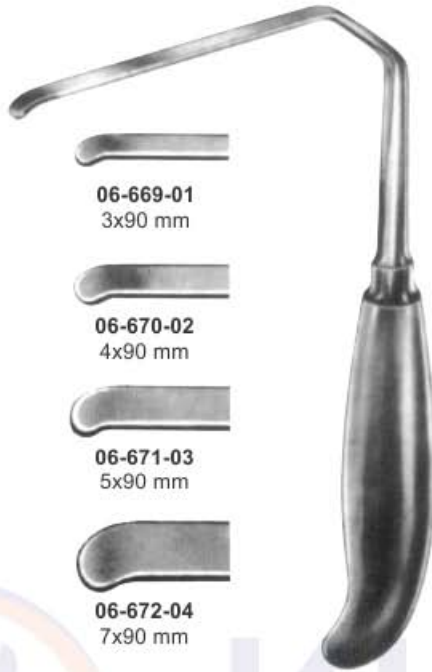

06-664-04 25 cm
90 x 75 mm wide

Kelly Retractors

**Kelly Retractor
06-665-25** 25cm
55 x 50 mm

**Kelly Retractor
06-666-01**
70 X 65 mm
06-667-02
64 X 54 mm
26 cm

Holsher Retractor
06-668-24 24 cm
7 mm

Hess Retractor
19 cm