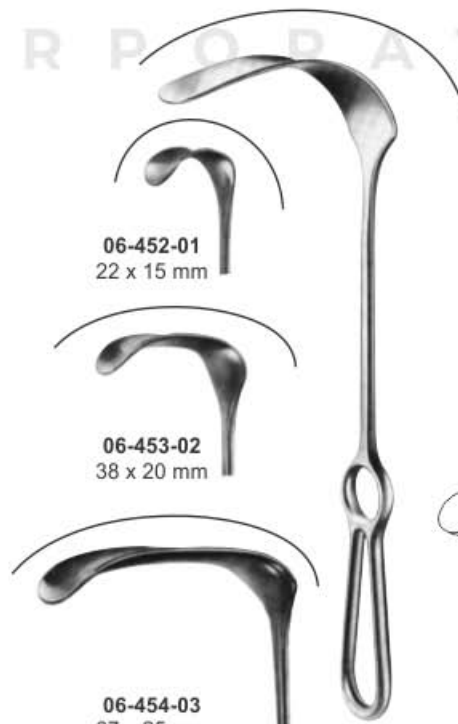

Kocher Retractor
23cm
06-447-01 35 x 18 mm
06-448-02 60 x 20 mm
06-449-03 60 x 25 mm
06-450-04 75 x 30 mm
06-451-05 75 x 40 mm

06-454-03
67 x 25 mm

Kocher-Wagner Retractor
28 cm