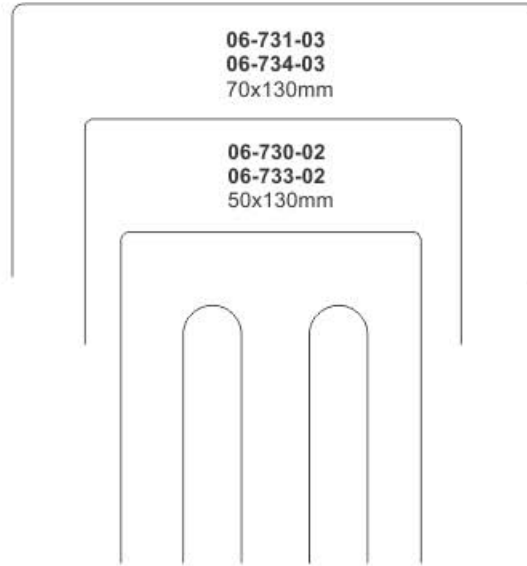

06-731-03
06-734-03
70x130mm

06-730-02
06-733-02
50x130mm

06-729-01
06-732-01
40x130mm