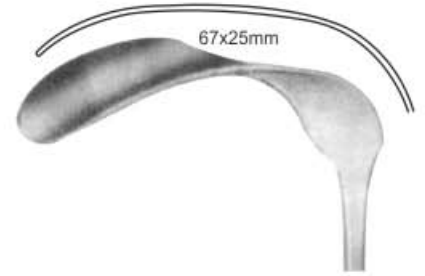

RETRACTORS

Wundhaken | Ecarteurs
Separadores | Divaricatori

06-712-03

KUMMAS
CORPORATION