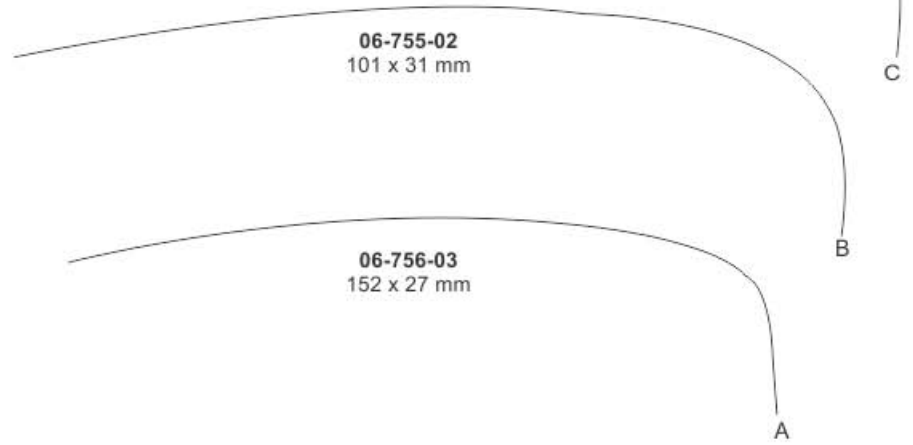

06-751-01
25 cm
35 x 8 mm

06-752-02
26 cm
60 x 12 mm

06-753-03
75 x 12 mm
27.5 cm

Doyen-Stille Retractor
26 cm

06-754-01
97 x 29 mm

06-755-02
101 x 31 mm

06-756-03
152 x 27 mm

- 06-757-01 80 x 20 mm
- 06-758-02 100 x 20 mm
- 06-759-03 120 x 25 mm
- 06-760-04 140 x 25 mm
- 06-761-05 160 x 30 mm
- 06-762-06 180 x 30 mm